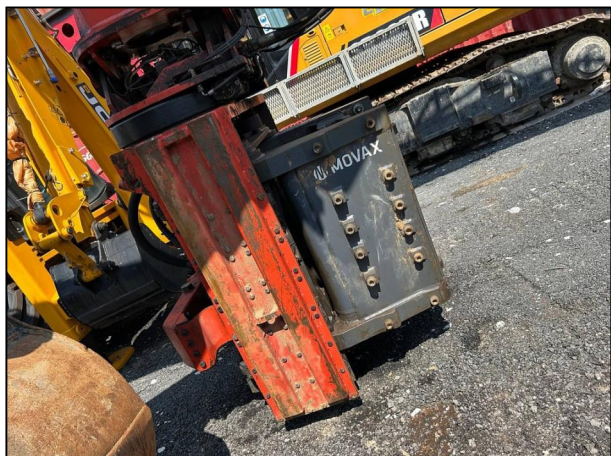

## **Вибропогрузатель MOVAX модель SG-75 2023**

**Цена: 18 300 000**

**Место нахождения: Московская обл., г. Раменское**

**ПРОДАЖА С НДС, ВОЗМОЖНА ПРОДАЖА В ЛИЗИНГ**

ID 326/23-KPC

### **Технические характеристики:**

- Весовая группа базового экскаватора 33-40 тонн
- Максимальное рабочее давление гидрوليнии вибропогрузателя 350 бар
- Максимальный расход масла гидрوليнии 240 л/мин
- Частота вращения дебалансных валов 3000 об/мин
- Возмущающая сила 75 тонн
- Угол поворота / наклона погружаемого элемента 360° / 30°
- Принудительная система смазки/охлаждения имеется подшипников дебалансных валов
- Величина диаметров погружаемых труб 90-610, 720 мм
- Количество захватов 2+1
- Вес погружаемого элемента 6м-2800 кг, 12м-1900 кг, 16м-1300 кг
- Рабочий вес вибропогрузателя без плиты-адаптера 3330 кг

### **Комплектность**

- Вибропогрузатель MOVAX модель SG-75 (с модульными захватами и шпунтовыми обжимками)
  - Система управления вибропогрузателем "Movax CS Lite» или "Movax CS Pro Auto»
  - Плита сопряжения (адаптер) для навески на базовый экскаватор на БСУ
  - РВД (Рукава Высокого Давления) подключения вибропогрузателя с БРС(Быстро-Разъемные Соединения)
-