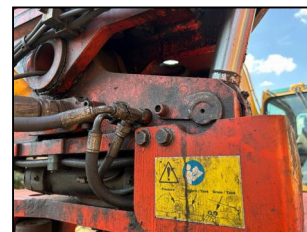

## **Вибропогрузатель MOVAX модель SG-75 2023**

**Цена: 18 300 000**

**Место нахождения: Московская обл., г. Раменское**

**ПРОДАЖА С НДС, ВОЗМОЖНА ПРОДАЖА В ЛИЗИНГ**

ID 326/23-KPC

### **Технические характеристики:**

- Весовая группа базового экскаватора 33-40 тонн
- Максимальное рабочее давление гидрوليнии вибропогрузателя 350 бар
- Максимальный расход масла гидрوليнии 240 л/мин
- Частота вращения дебалансных валов 3000 об/мин
- Возмущающая сила 75 тонн
- Угол поворота / наклона погружаемого элемента 360° / 30°
- Принудительная система смазки/охлаждения имеется подшипников дебалансных валов
- Величина диаметров погружаемых труб 90-610, 720 мм
- Количество захватов 2+1
- Вес погружаемого элемента 6м-2800 кг, 12м-1900 кг, 16м-1300 кг
- Рабочий вес вибропогрузателя без плиты-адаптера 3330 кг

### **Комплектность**

- Вибропогрузатель MOVAX модель SG-75 (с модульными захватами и шпунтовыми обжимками)
  - Система управления вибропогрузателем "Movax CS Lite» или "Movax CS Pro Auto»
  - Плита сопряжения (адаптер) для навески на базовый экскаватор на БСУ
  - РВД (Рукава Высокого Давления) подключения вибропогрузателя с БРС(Быстро-Разъемные Соединения)
-