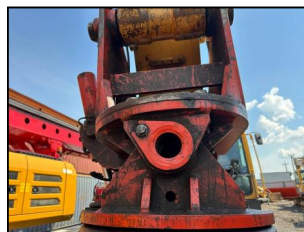

## **Вибропогрузатель MOVAX модель SG-75 2023**

**Цена: 18 300 000**

**Место нахождения: Московская обл., г. Раменское**

**ПРОДАЖА С НДС, ВОЗМОЖНА ПРОДАЖА В ЛИЗИНГ**

ID 326/23-KPC

### **Технические характеристики:**

- Весовая группа базового экскаватора 33-40 тонн
- Максимальное рабочее давление гидрوليнии вибропогрузателя 350 бар
- Максимальный расход масла гидрوليнии 240 л/мин
- Частота вращения дебалансных валов 3000 об/мин
- Возмущающая сила 75 тонн
- Угол поворота / наклона погружаемого элемента 360° / 30°
- Принудительная система смазки/охлаждения имеется подшипников дебалансных валов
- Величина диаметров погружаемых труб 90-610, 720 мм
- Количество захватов 2+1
- Вес погружаемого элемента 6м-2800 кг, 12м-1900 кг, 16м-1300 кг
- Рабочий вес вибропогрузателя без плиты-адаптера 3330 кг

### **Комплектность**

- Вибропогрузатель MOVAX модель SG-75 (с модульными захватами и шпунтовыми обжимками)
  - Система управления вибропогрузателем "Movax CS Lite» или "Movax CS Pro Auto»
  - Плита сопряжения (адаптер) для навески на базовый экскаватор на БСУ
  - РВД (Рукава Высокого Давления) подключения вибропогрузателя с БРС(Быстро-Разъемные Соединения)
-